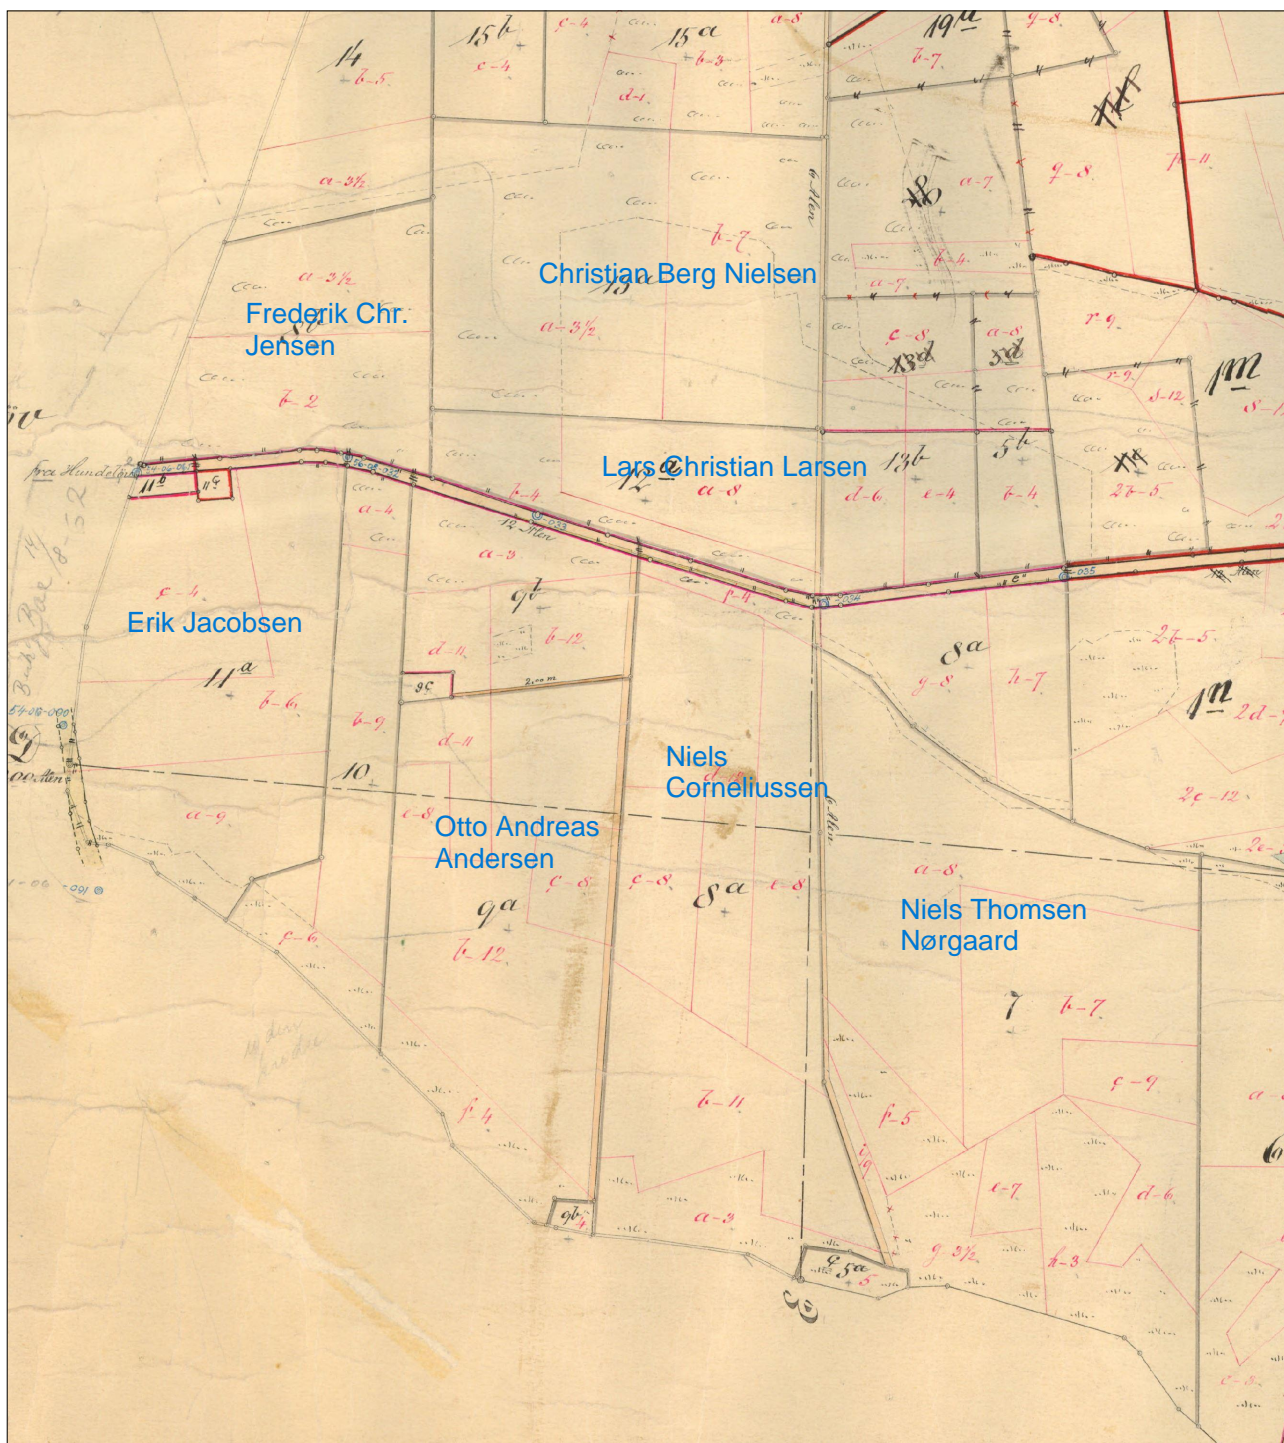

Historiske kort på nettet

Kortets gyldighedsperiode: 1900 - 1969

Kortets oprindelige målestok: 1:4000

Ejerlav registreret på kortet: 'Sejlstrup Hgd., Sejlstrup' (0560852)

Dato for udskrift: 04-07-2022

Kortet er printet i målestok: 1:6710

Egne noter: Sejlstrup mark